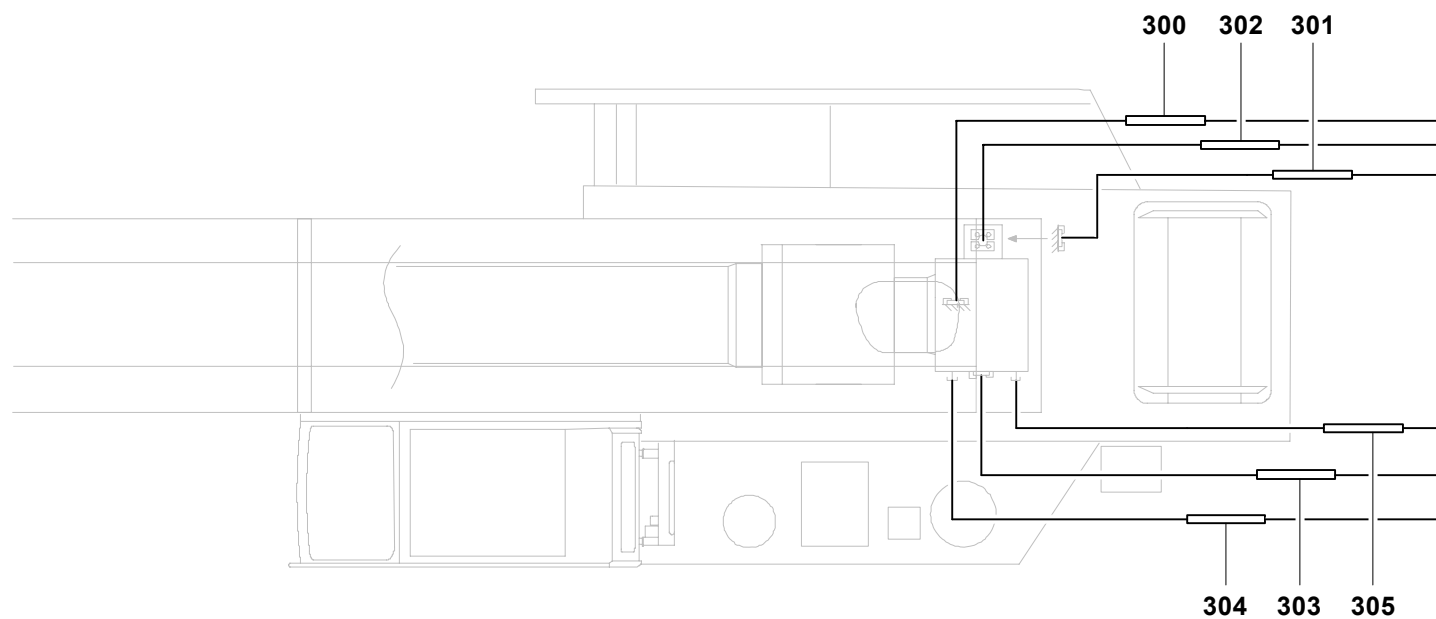

GROVE

SCHLAUCHLEITUNGEN TELESKOP AUSLEGER
 HOSES, TELESCOPIC JIB

BILD TAFEL
 PICTORIAL DISPLAY

GMK 6400
BE 690
G 786

207.11

3191733-ETL E

1/2

GROVESCHLAUCHLEITUNGEN TELESKOP AUSLEGER
HOSES, TELESCOPIC JIBBILD TAFEL
PICTORIAL DISPLAY**GMK 6400**
BE 690
G 786

207.11

3191733-ETL E

2/2